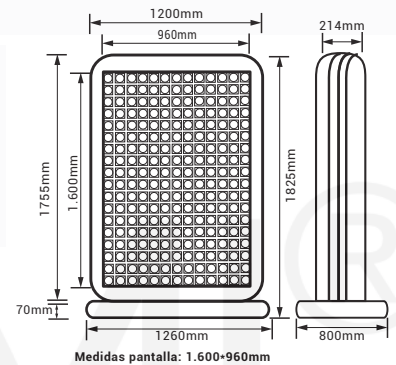

668W
230v
 Directo

Modelos disponibles

LED Full Color

Especificaciones técnicas
Ref: 2912242

LED	SMD
Pitch	4mm
Resolución	240*360px/cara
Brillo	$\pm 5.500/6.000$ nits
Dist. de vista	≥ 4 m
Ángulo de visualización	140°H / 130°V $\pm 10^\circ$
Potencia máxima	≤ 2.000 w
Consumo medio	± 668 w
Tensión de trabajo	AC200-230V
Chasis	Metálico. Lacado al horno y cristal
Escaneo	≥ 10 s
Frecuencia	3840Hz
Temp. de trabajo	-20° / +45°
Humedad de trabajo	10-90%
Software	Incluido. Castellano e ingles

Funciones de escena:

- Video /foto
- Animaciones GIF
- Office doc./ texto
- Reloj/ Conómetro

* Brillo y temperatura opcional

Medidas
Apertura de libro

Medidas pantalla: 1.600*960mm

Peso total

-kg $\pm 3\%$ unidad
Incluyendo placas,
cabina y componentes
electrónicos