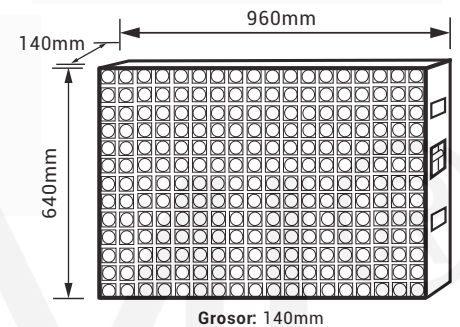

LED Full Color

Especificaciones técnicas	Ref:	292924
LED		SMD2525
Pitch		4mm
Resolución		240*160px/cabina
Brillo		$\pm 5.500/6.000$ nits
Dist. de vista		≥ 4 m
Ángulo de visualización		140°H / 130°V $\pm 10^\circ$
Potencia máxima		≤ 444 w
Consumo medio		± 148 w
Tensión de trabajo		AC200-230V
Chasis		Metálico. Lacado al horno
Escaneo		≥ 10 s
Frecuencia		50-60Hz / > 1920Hz
Temp. de trabajo		-20° / +45°
Humedad de trabajo		10-90%
Software		Incluido. Castellano e ingles

Medidas

Apertura trasera

Grosor: 140mm

Peso total

25Kg $\pm 3\%$ unidad
 Incluyendo placas,
 cabina y componentes
 electrónicos

* Embalaje para transporte no
 incluido 30Kg
 1030*740*200mm

Información adicional