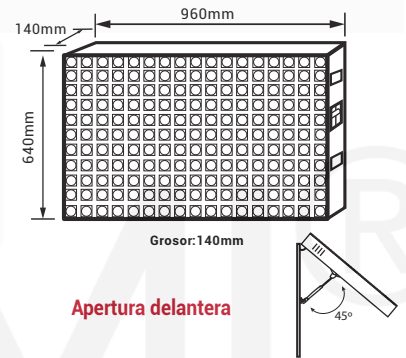

192*128px por cabina y un brillo de $\pm 5.000/5.500$ nits.

Posibilidad de textos, videos, imágenes, pictogramas, fecha, hora, temperatura, etc. Y control remoto a través del servidor Cosmi

Wifi, 3G/4G, sensor de brillo y sensor de temperatura no incluido

Modelos disponibles

LED Full Color

Especificaciones técnicas	Ref:	292935
LED		SMD2525
Pitch		5mm
Resolución		192*128px/cabina
Brillo		$\pm 5.000/5.500$ nits
Dist. de vista		≥ 5 m
Ángulo de visualización		140°H / 130°V $\pm 10^\circ$
Potencia máxima		≤ 540 w
Consumo medio		± 180 w
Tensión de trabajo		AC200-230V
Chasis		Metálico. Lacado al horno
Escaneo		≥ 8 s
Frecuencia		50-60Hz / > 1920Hz
Temp. de trabajo		-20° / +45°
Humedad de trabajo		10-90%
Software		Incluido. Castellano e ingles

Medidas

Peso total

28Kg \pm 3%unidad
 Incluyendo placas,
 cabina y componentes
 electrónicos

* Embalaje para transporte no
 incluido 32Kg
 1030*740*200mm

Información adicional

Conectividad de pantalla:

- TCP/IP(cable de red) ,memoria USB. 3G/4G WIFI opcional