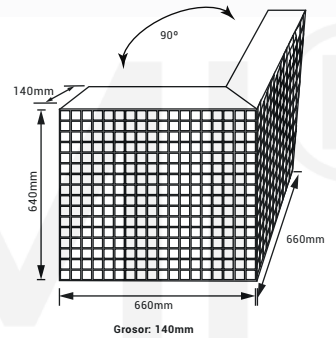

Medidas

Apertura trasera

Peso total

-Kg ± 3%unidad
Incluyendo placas,
cabina y componentes
electrónicos

* Embalaje para transporte no
incluido

Información adicional

Conectividad de pantalla:

- TCP/IP(cable de red) ,memoria USB. 3G/4G WIFI opcional

Control remoto:

- Hora encendido/apagado configurable
- Posibilidad de varias regiones de escena
- Control de brillo, contraste y gama
- Previsualización de escenas en PC
- Servidor Cosmi. **No incluido**

Funciones de escena:

- Video /foto
- Animaciones GIF
- Office doc./ texto
- Reloj/ Conómetro

* Brillo y temperatura opcional