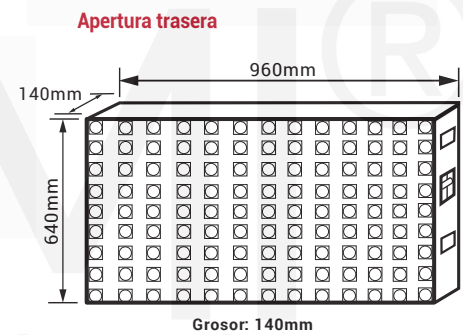

### Modelos disponibles

LED Full Color

Especificaciones técnicas	Ref:	292928
LED		SMD3535
Pitch		8mm
Resolución		120*80px/cabina
Brillo		±5.000/ 6.000nits
Dist. de vista		8m
Ángulo de visualización		140°H / 130°V±10°
Potencia máxima		≤402,5w
Consumo medio		± 134w
Tensión de trabajo		AC200-230V
Chasis		Metálico. Lacado al horno
Escaneo		≥5s
Frecuencia		50-60Hz / > 1920Hz
Temp. de trabajo		-20° / +45°
Humedad de trabajo		10-90%
Software		Incluido. Castellano e ingles

### Medidas