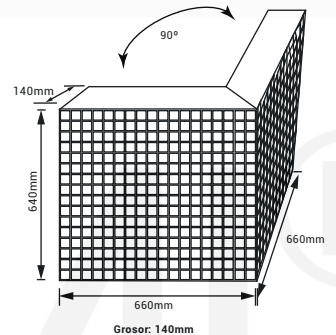

Medidas

Apertura trasera

Peso total

-Kg $\pm 3\%$ unidad
Incluyendo placas,
cabina y componentes
electrónicos

* Embalaje para transporte no incluido

Información adicional

Conectividad de pantalla:

- TCP/IP(cable de red) ,memoria USB. 3G/4G WIFI opcional

Control remoto:

- Hora encendido/apagado configurable
- Posibilidad de varias regiones de escena
- Control de brillo, contraste y gama
- Previsualización de escenas en PC
- Servidor Cosmi. **No incluido**

Funciones de escena:

- Video /foto
- Animaciones GIF
- Office doc./ texto
- Reloj/ Conómetro

* Brillo y temperatura opcional